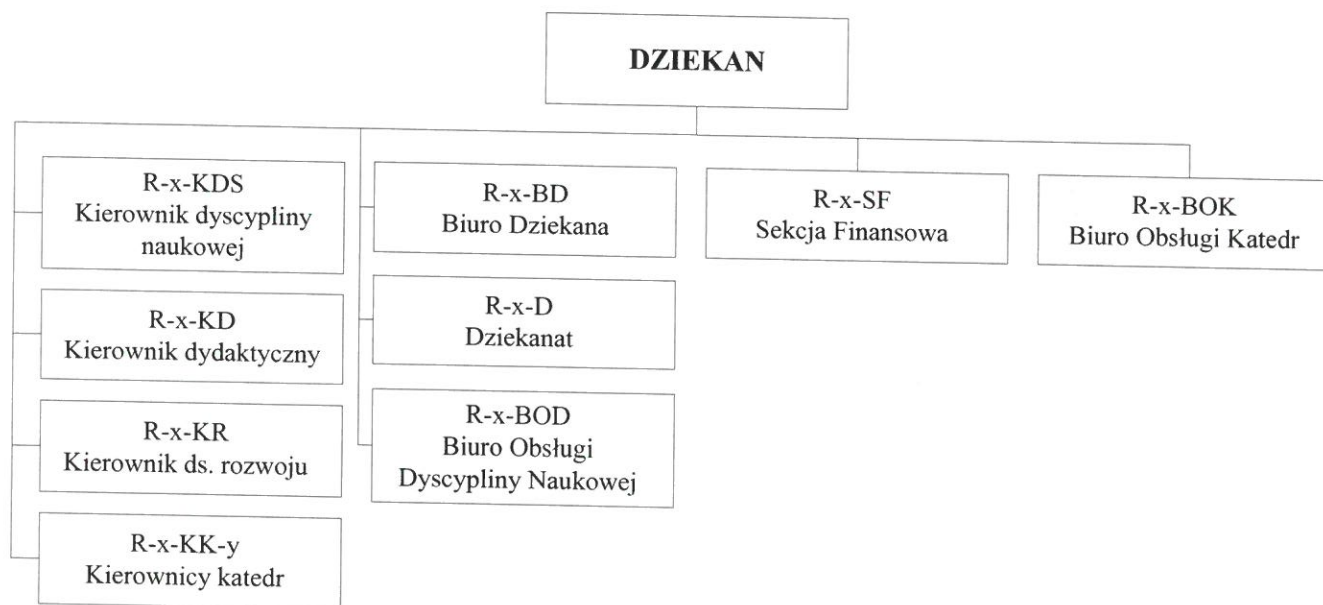

SCHEMAT ORGANIZACYJNY POLITECHNIKI CZĘSTOCHOWSKIEJ - WYDZIAŁY

Wydział Budownictwa – R-WB
Wydział Elektryczny – R-WE
Wydział Infrastruktury i Środowiska – R-WIiŚ
Wydział Inżynierii Mechanicznej i Informatyki – R-WIMiI
Wydział Inżynierii Produkcji i Technologii Materiałów – R-WIPiTM
Wydział Zarządzania – R-WZ

Uwagi:

x – miejsce na symbol wydziału
y – miejsce na symbol katedry