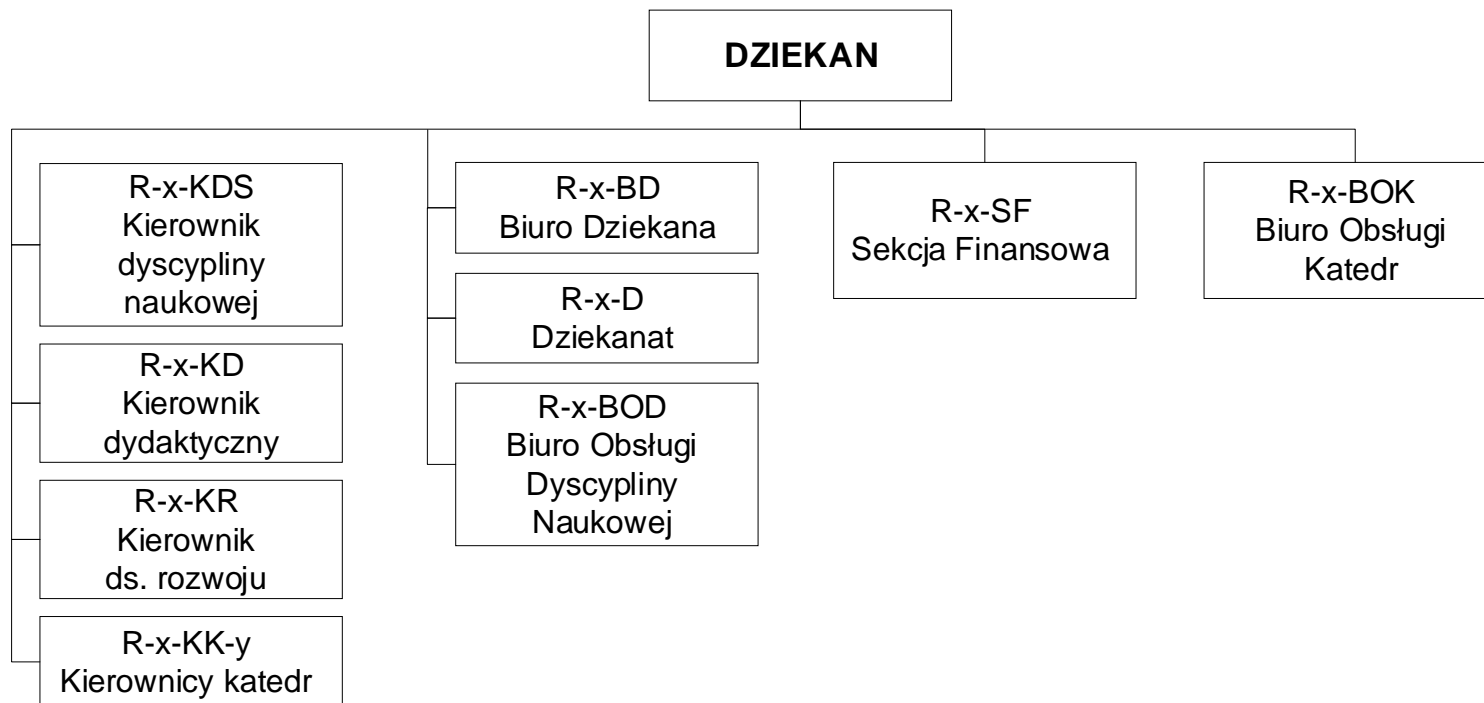

SCHEMAT ORGANIZACYJNY POLITECHNIKI CZĘSTOCHOWSKIEJ – WYDZIAŁY*

Wydział Budownictwa – R-WB

Wydział Elektryczny – R-WE

Wydział Infrastruktury i Środowiska – R-WliŚ

Wydział Inżynierii Mechanicznej – R-WIM

Wydział Informatyki i Sztucznej Inteligencji – R-WiSI

Wydział Inżynierii Produkcji i Technologii Materiałów – R-WIPiTM

Wydział Zarządzania – R-WZ

Uwagi:

x – miejsce na symbol wydziału

y – miejsce na symbol katedry

*Schemat obowiązuje od dnia 1 września 2024 r.