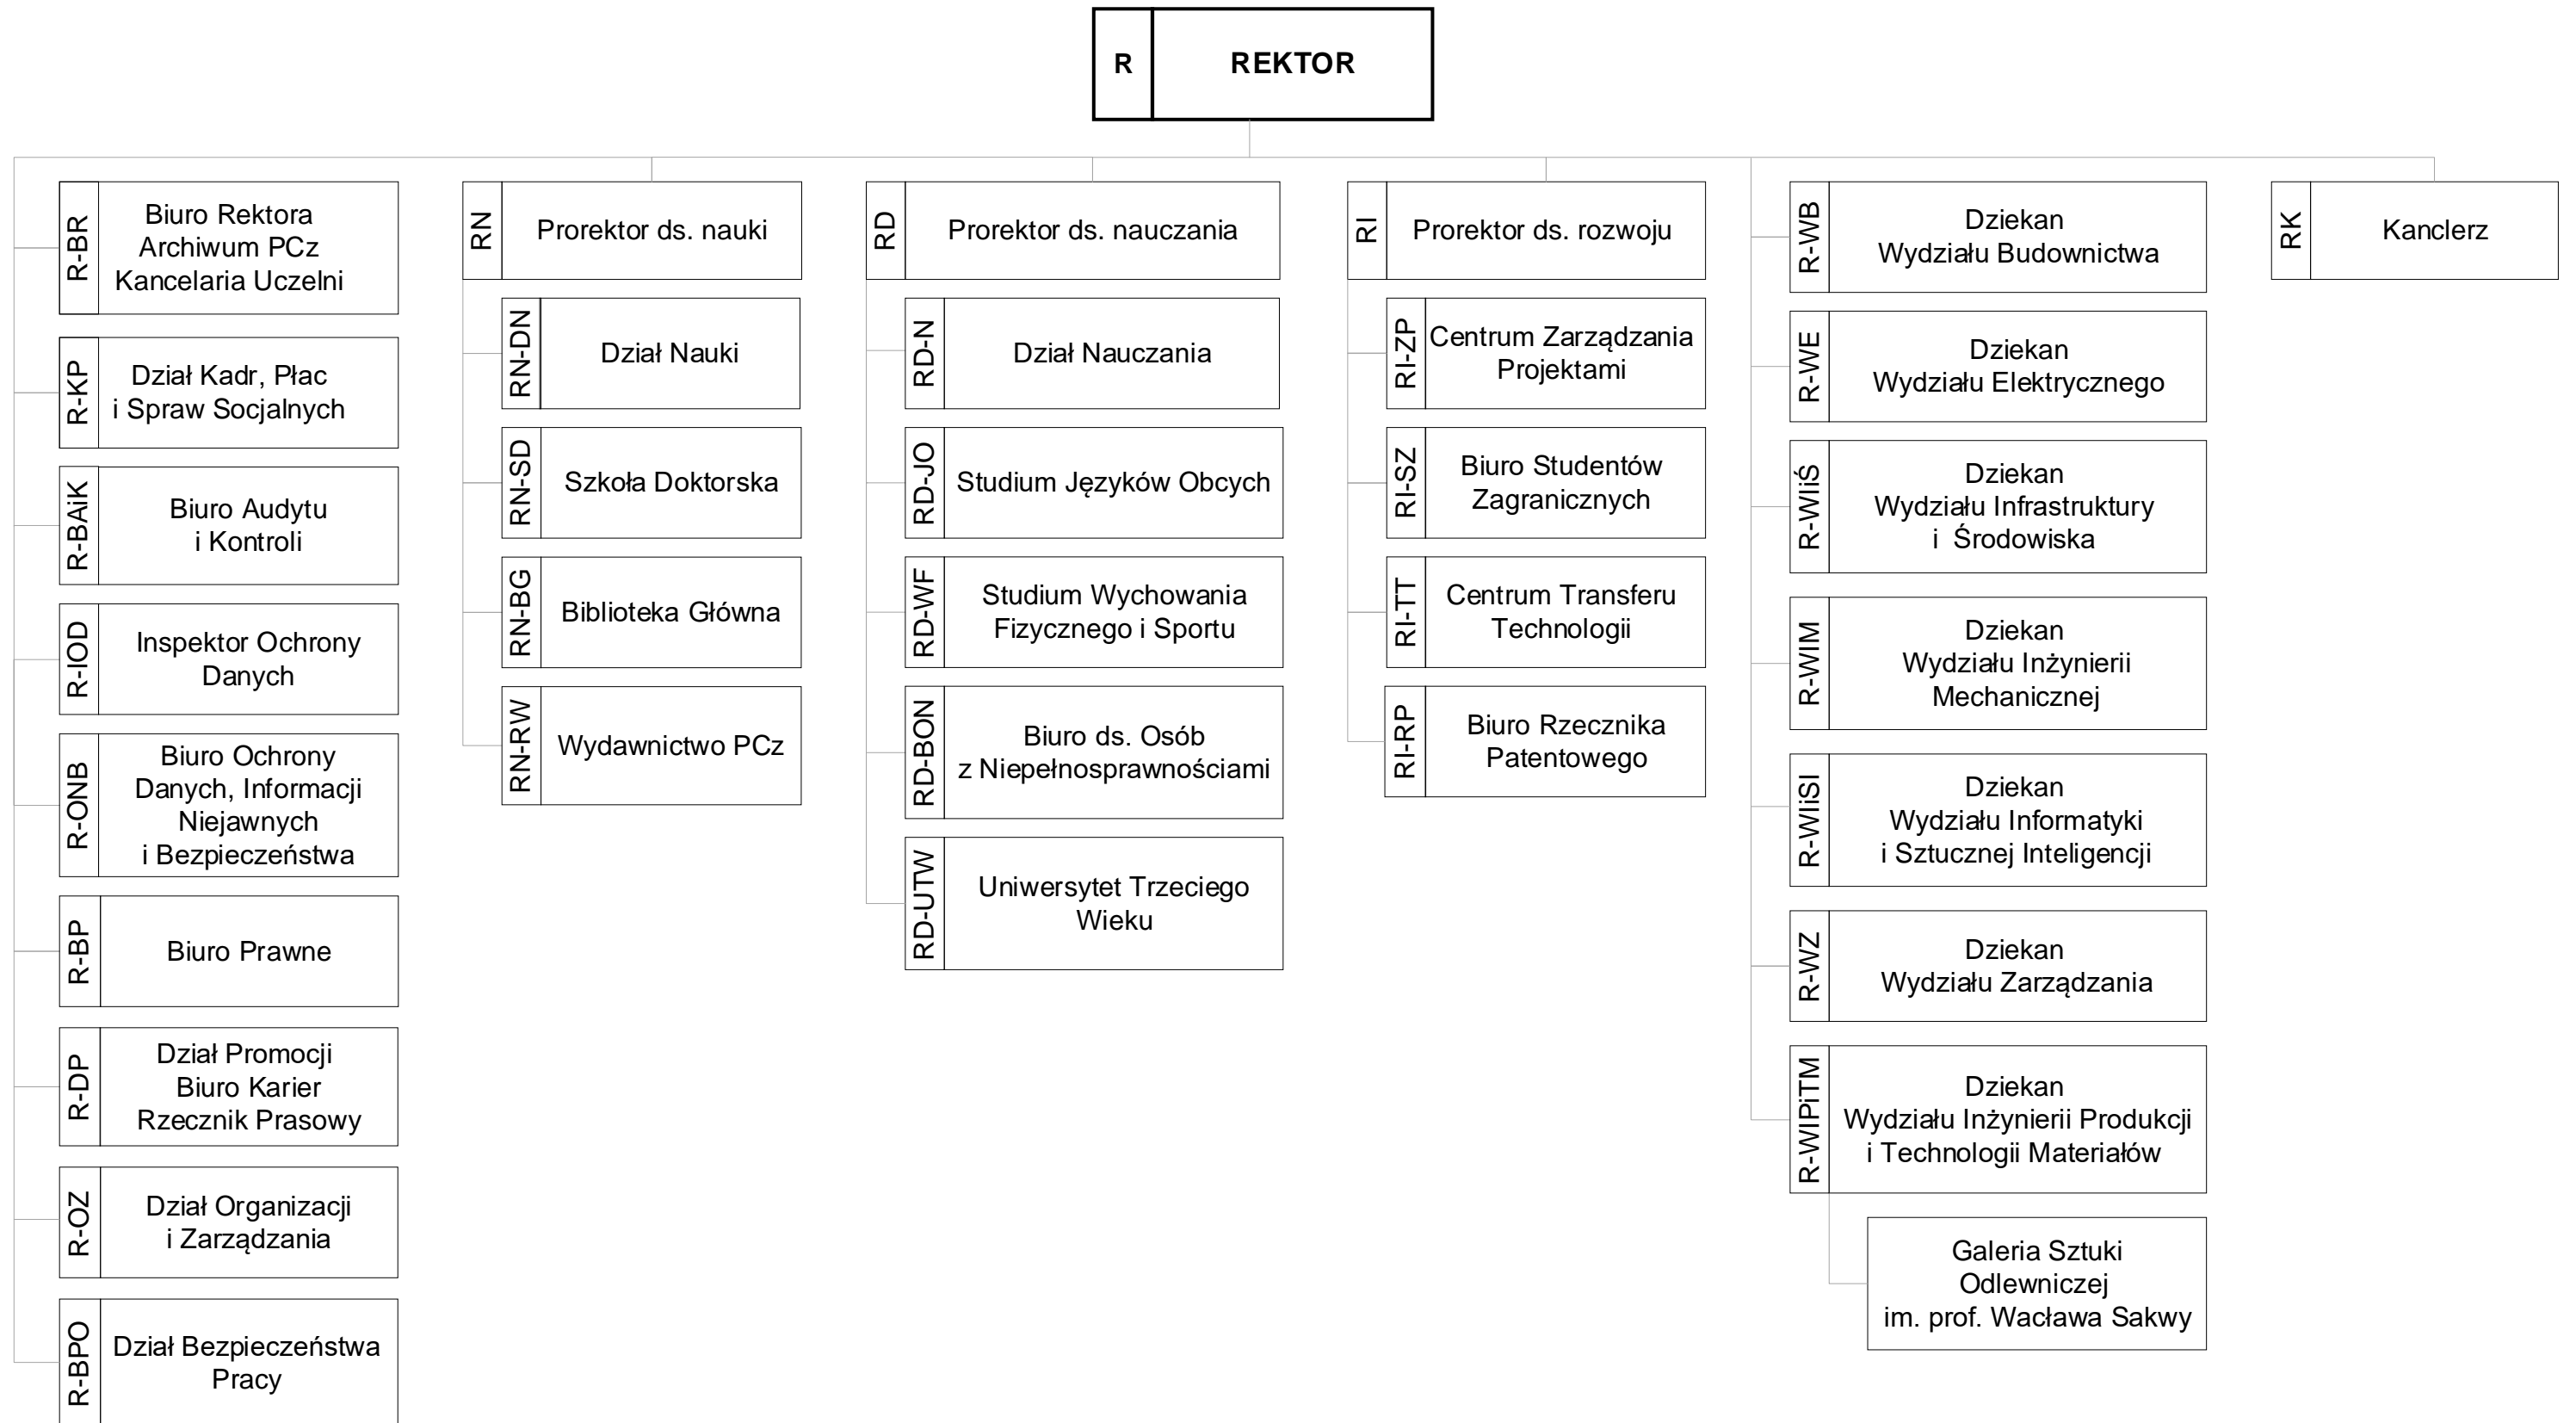

SCHEMAT ORGANIZACYJNY POLITECHNIKI CZĘSTOCHOWSKIEJ – REKTOR*

*Schemat obowiązuje od dnia 1 września 2024 r.