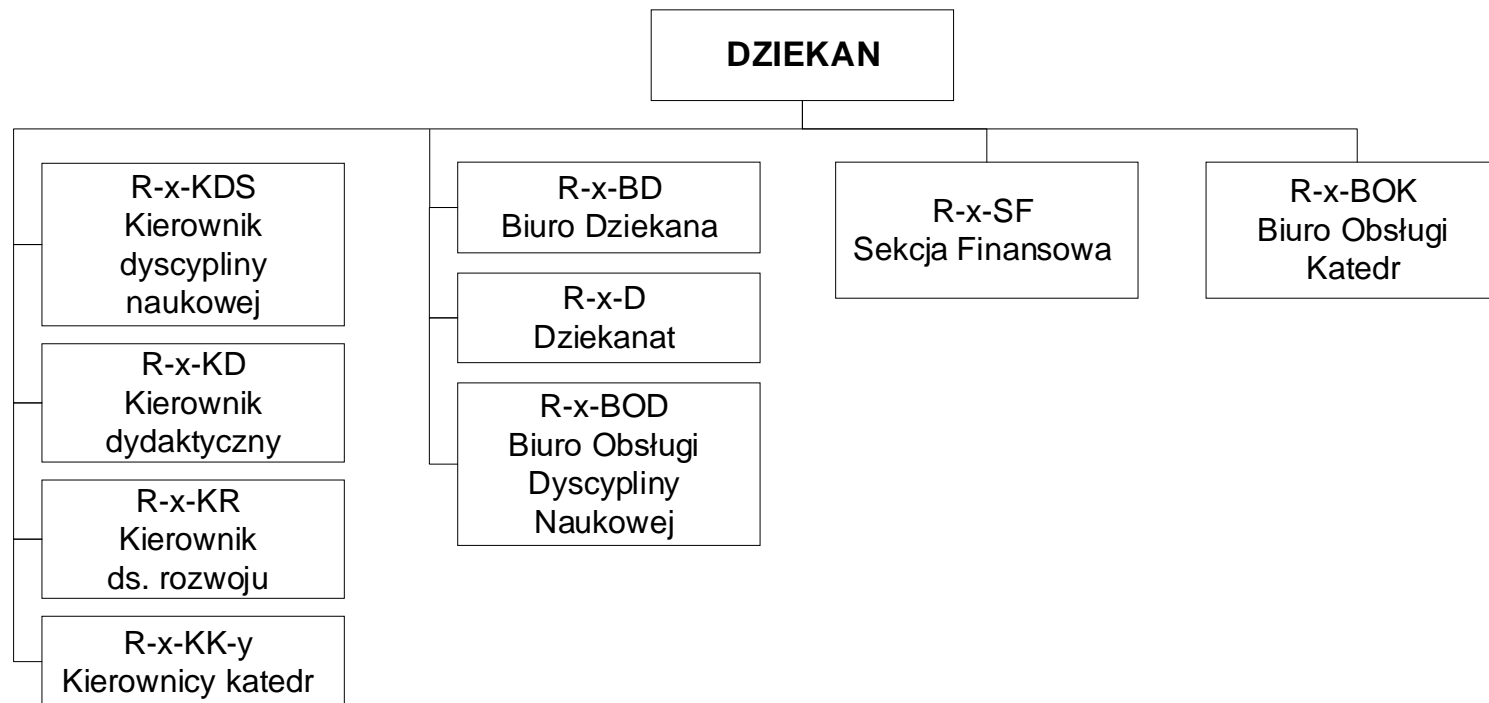

SCHEMAT ORGANIZACYJNY POLITECHNIKI CZĘSTOCHOWSKIEJ – WYDZIAŁY

Wydział Budownictwa – R-WB
Wydział Elektryczny – R-WE
Wydział Infrastruktury i Środowiska – R-WIiŚ
Wydział Inżynierii Mechanicznej i Informatyki – R-WIMiI
Wydział Inżynierii Produkcji i Technologii Materiałów – R-WIPiTM
Wydział Zarządzania – R-WZ

Uwagi:

x – miejsce na symbol wydziału

y – miejsce na symbol katedry